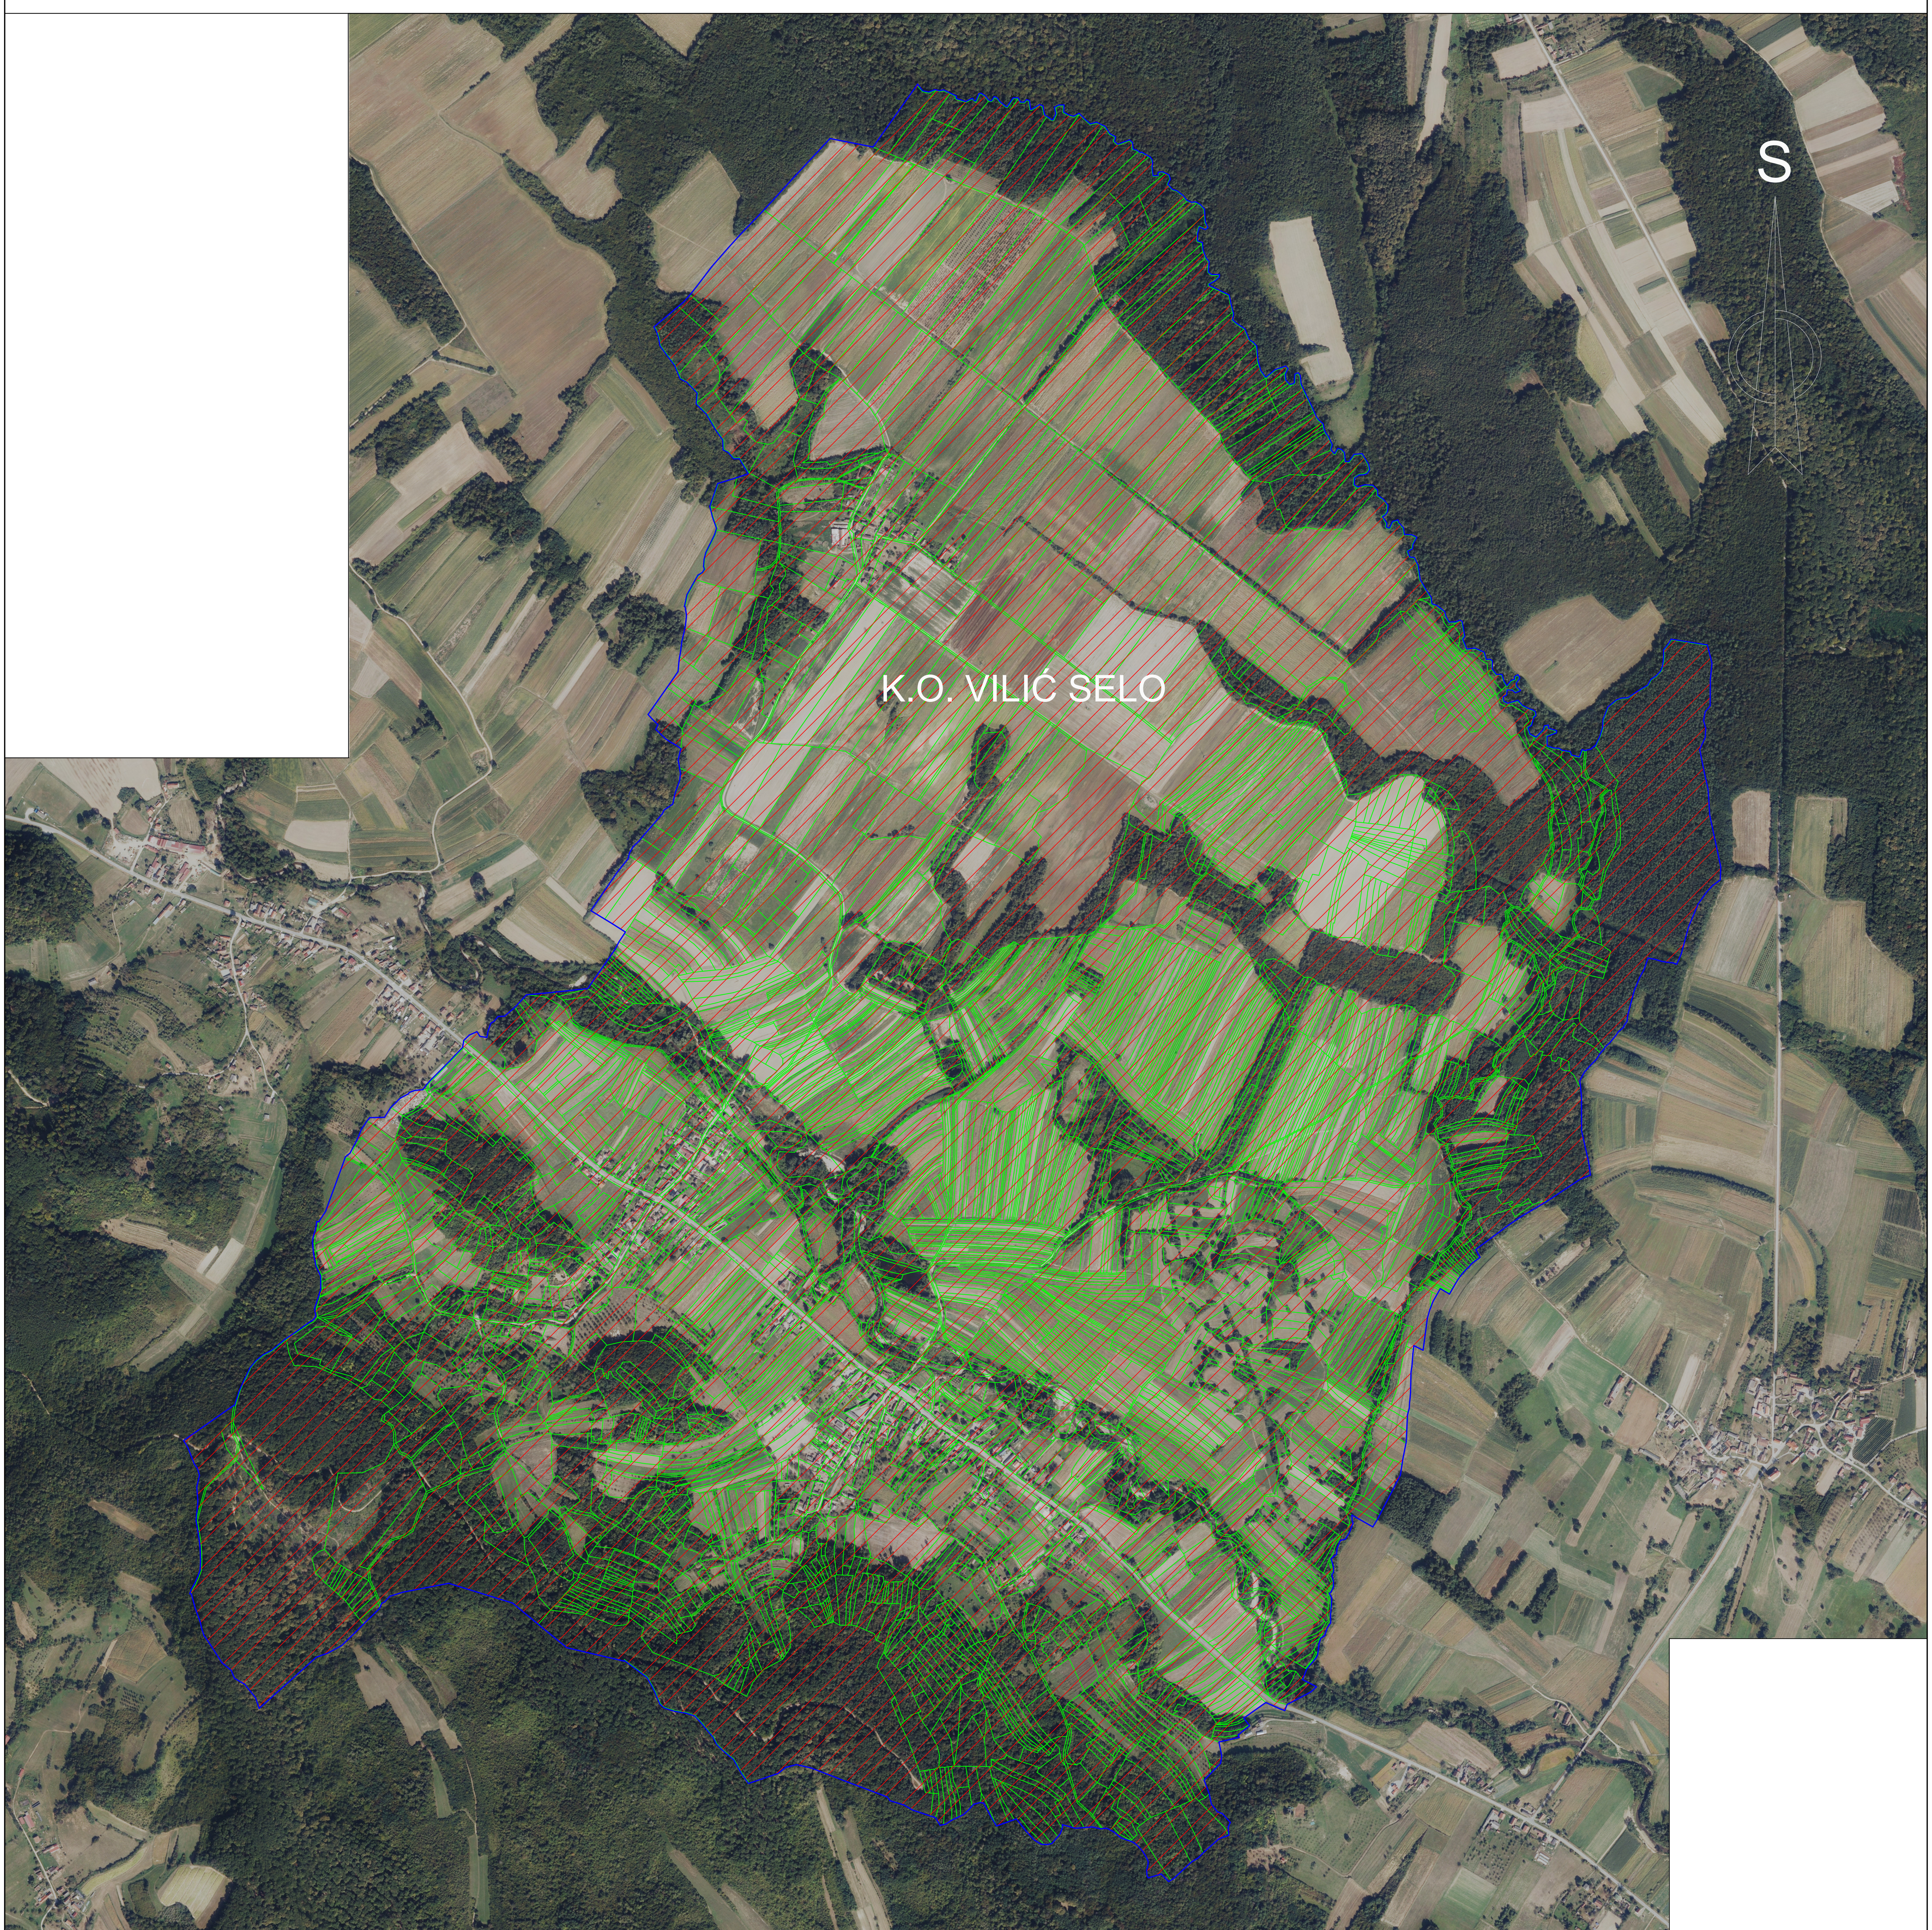

PREGLEDNA KARTA PODRUČJA OBUHVAĆENOG KATASTARSKOM IZMJEROM

K.O. VILIĆ SELO

LEGENDA:

-  KATASTARSKA OPĆINA VILIĆ SELO
-  OBUHVAT KATASTARSKE IZMJERE

POVRŠINA U IZMJERI = 777 ha
BROJ PARCELA U IZMJERI = 1036
BROJ ZGRADA U IZMJERI = 283